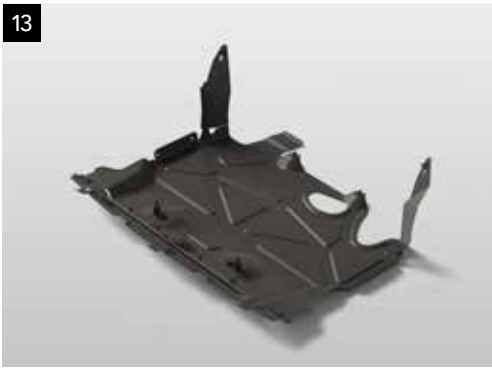

12 Ochranný kryt zadního diferenciálu

E515EFL201

Chrání zadní diferenciál před kamením a nerovnostmi mimo silnice.

13