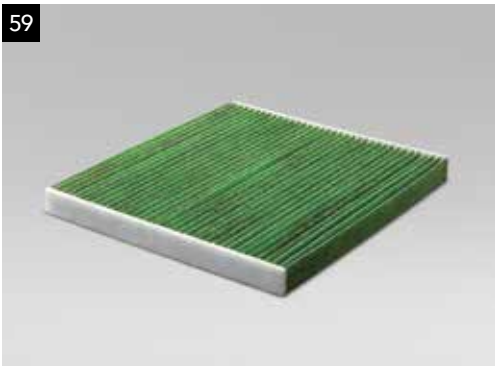

hmotnost	15-36kg	věk	3R-12R

Vylepšená ergonomie, snadno nastavitelná sedačka pro děti do 12 let.

59

59 Prachový a pylový kabinový filtr
SEDNAN9000